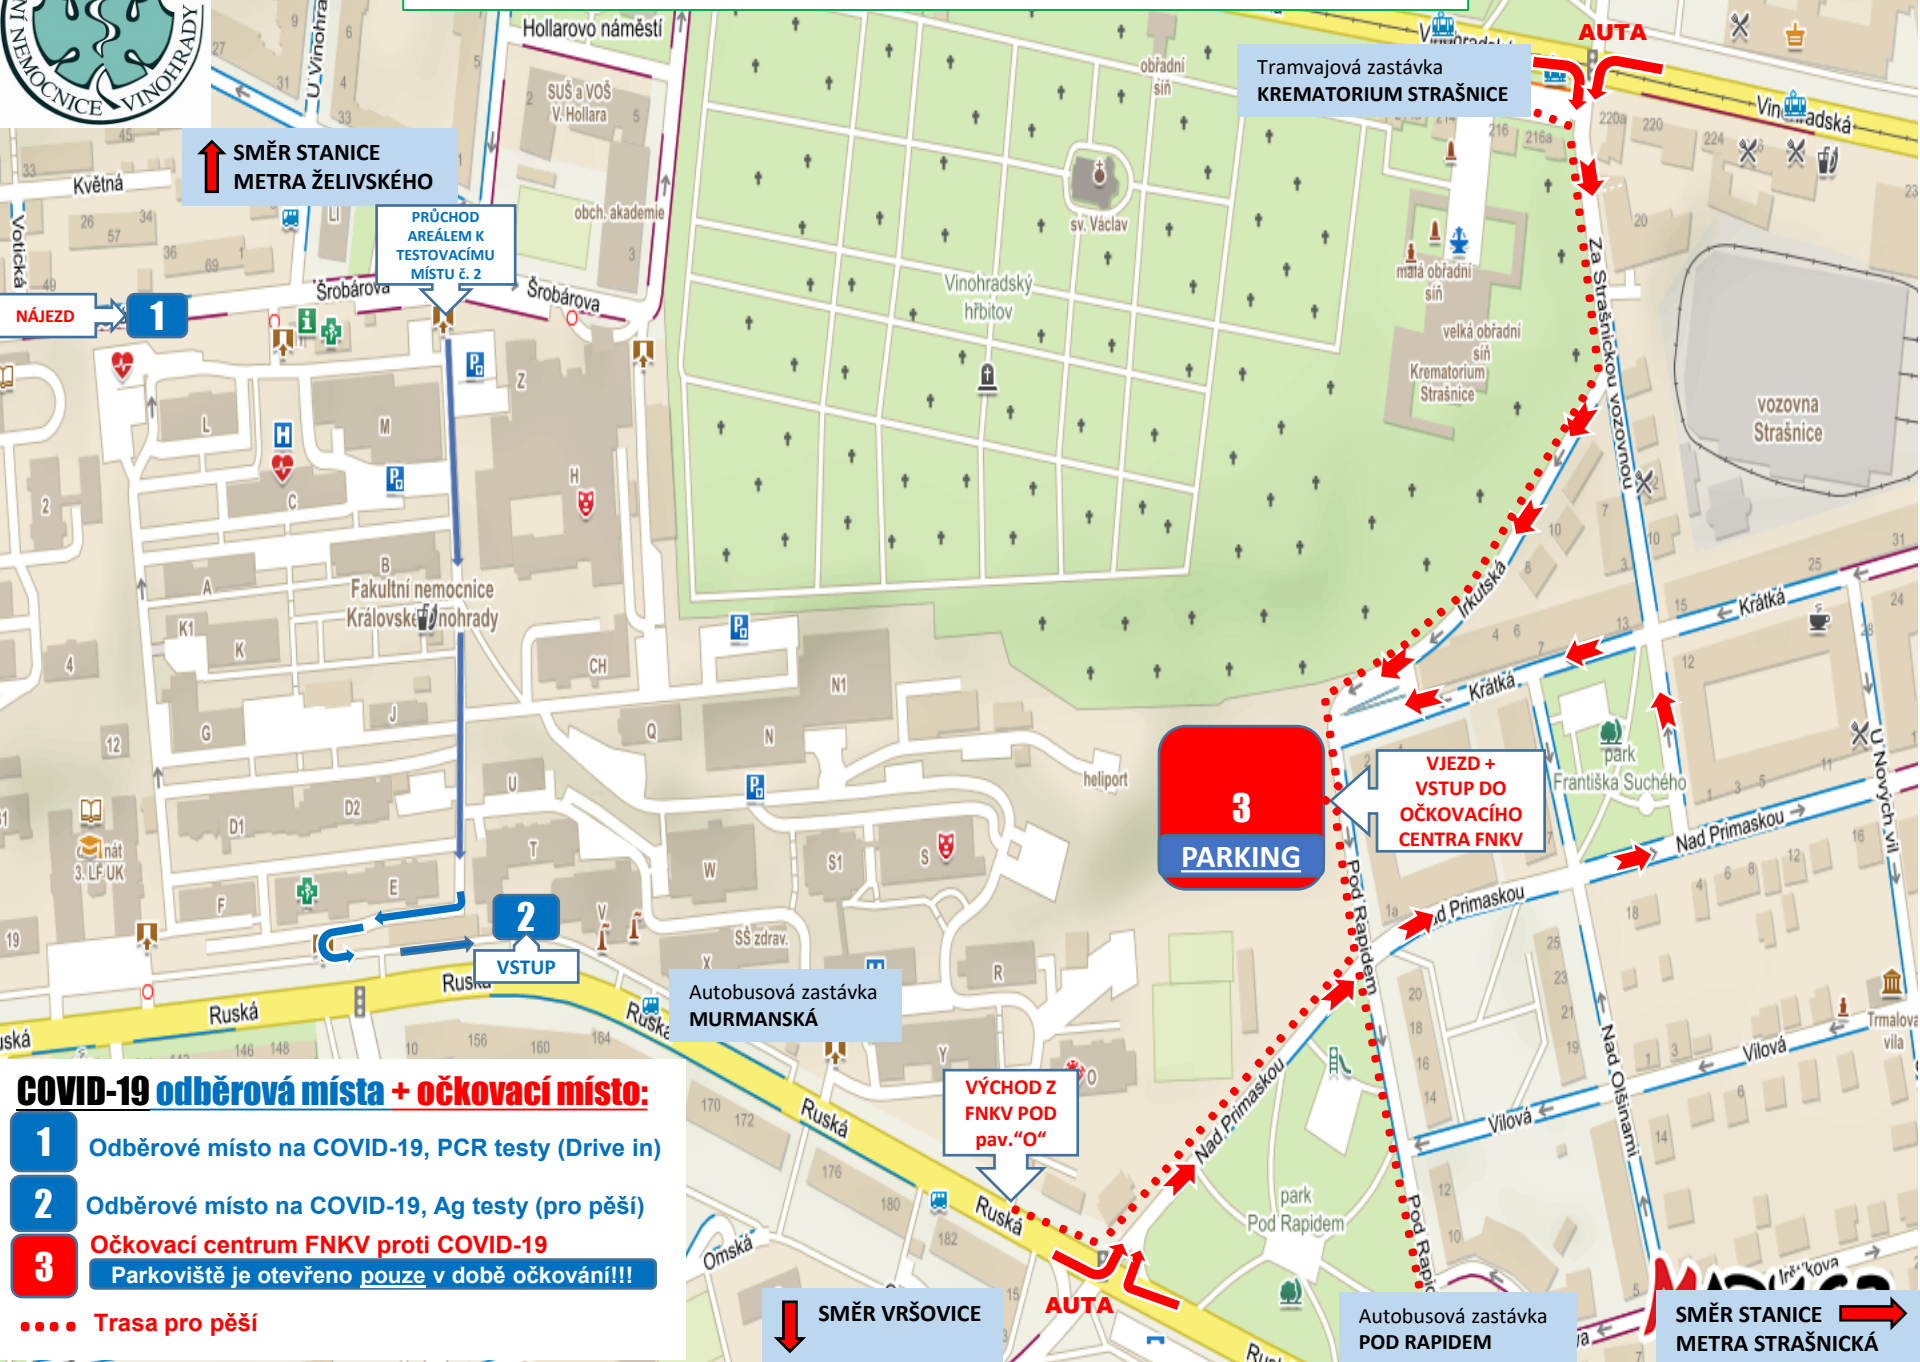

COVID-19 odběrová místa a očkování ve FNKV

↑ SMĚR STANICE METRA ŽELIVSKÉHO

PRŮCHOD AREÁLEM K TESTOVACÍMU MÍSTU č. 2

Tramvajová zastávka KREMATORIUM STRAŠNICE

AUTA

NÁJEZD 1

1

Fakultní nemocnice Královské Vinohrady

2

VSTUP

3 PARKING

VJEZD + VSTUP DO OČKOVACÍHO CENTRA FNKV

Autobusová zastávka MURMANSKÁ

VÝCHOD Z FNKV POD pav. "O"

COVID-19 odběrová místa + očkovací místo:

- 1** Odběrové místo na COVID-19, PCR testy (Drive in)
- 2** Odběrové místo na COVID-19, Ag testy (pro pěší)
- 3** Očkovací centrum FNKV proti COVID-19
Parkoviště je otevřeno pouze v době očkování!!!

..... Trasa pro pěší

↓ SMĚR VRŠOVICE

AUTA

Autobusová zastávka POD RAPIDEM

SMĚR STANICE METRA STRAŠNICKÁ